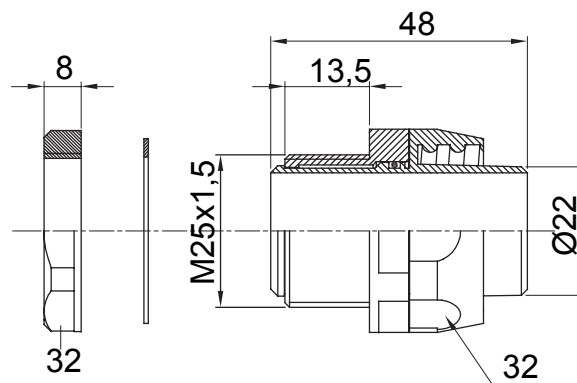

Raccordi guaina diritti o girevoli con grado di protezione IP54.

Colore	Nero RAL 9005	Grado di protezione	IP54
Passo metrico	M 25x1,5	Guaina Ø (mm)	22
Tipo	Girevole	Codice Electrocod	210

DIMENSIONALE

SIMBOLOGIA TECNICA