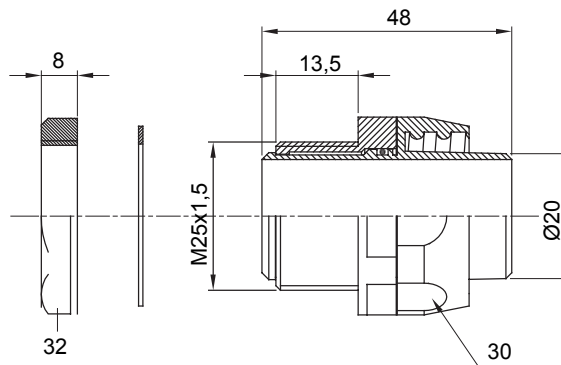

Raccordi guaina diritti o girevoli con grado di protezione IP54.

Colore	Nero RAL 9005	Grado di protezione	IP54
Passo metrico	M 25x1,5	Guaina Ø (mm)	20
Tipo	Girevole	Codice Electrocod	210

### DIMENSIONALE

### SIMBOLOGIA TECNICA

**IP**

IP54