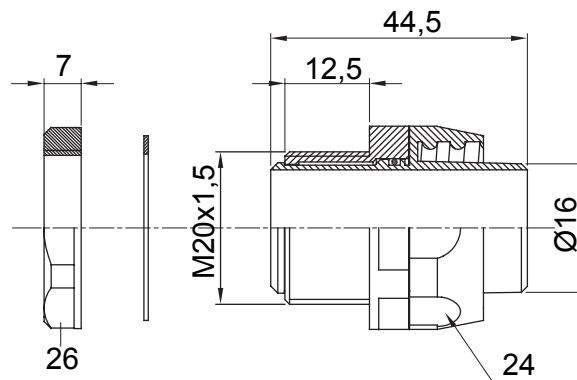

Raccordi guaina diritti o girevoli con grado di protezione IP54.

Colore	Nero RAL 9005	Grado di protezione	IP54
Passo metrico	M 20x1,5	Guaina Ø (mm)	16
Tipo	Girevole	Codice Electrocod	210

DIMENSIONALE

SIMBOLOGIA TECNICA