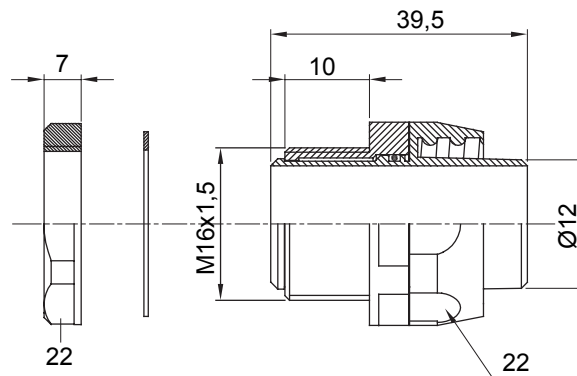

Raccordi guaina diritti o girevoli con grado di protezione IP54.

Colore	Nero RAL 9005	Grado di protezione	IP54
Passo metrico	M 16x1,5	Guaina Ø (mm)	12
Tipo	Girevole	Codice Electrocod	210

DIMENSIONALE

SIMBOLOGIA TECNICA