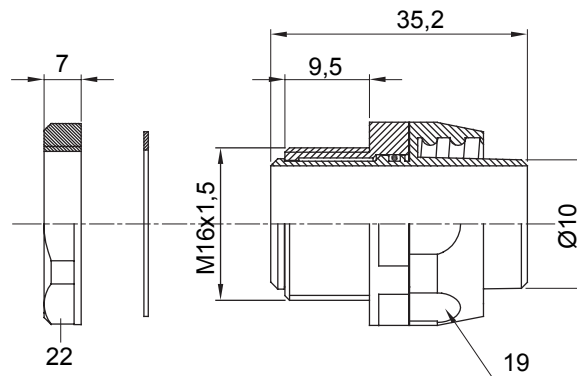

Raccordi guaina diritti o girevoli con grado di protezione IP54.

Colore	Nero RAL 9005	Grado di protezione	IP54
Passo metrico	M 16x1,5	Guaina Ø (mm)	10
Tipo	Girevole	Codice Electrocod	210

DIMENSIONALE

SIMBOLOGIA TECNICA