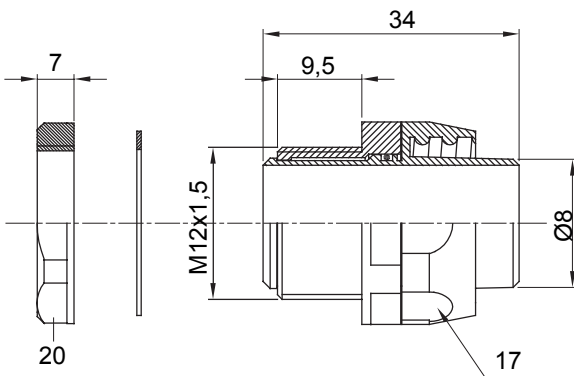

Raccordi guaina diritti o girevoli con grado di protezione IP54.

Colore	Nero RAL 9005	Grado di protezione	IP54
Passo metrico	M 12x1,5	Guaina Ø (mm)	8
Tipo	Girevole	Codice Electrocod	210

### DIMENSIONALE

### SIMBOLOGIA TECNICA

**IP**

IP54