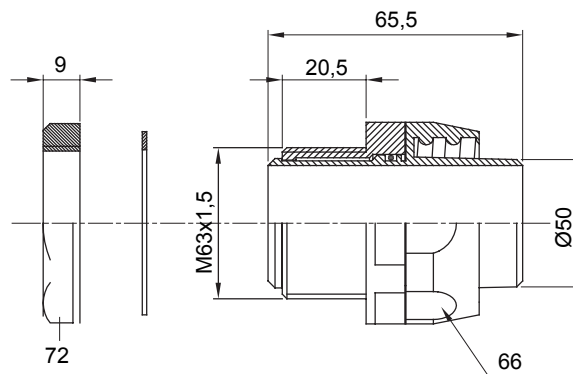

Raccordi guaina diritti o girevoli con grado di protezione IP54.

Colore	Grigio RAL 7035	Grado di protezione	IP54
Passo metrico	M 63x1,5	Guaina Ø (mm)	50
Tipo	Girevole	Codice Electrocod	210

### DIMENSIONALE