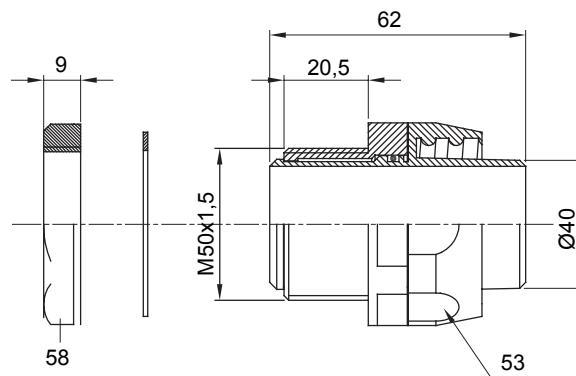

Raccordi guaina diritti o girevoli con grado di protezione IP54.

Colore	Grigio RAL 7035	Grado di protezione	IP54
Passo metrico	M 50x1,5	Guaina Ø (mm)	40
Filettatura	M50	Tipo	Girevole
Codice Electrocod	210		

DIMENSIONALE

SIMBOLOGIA TECNICA

IP

IP54

MARCHI/APPROVAZIONI