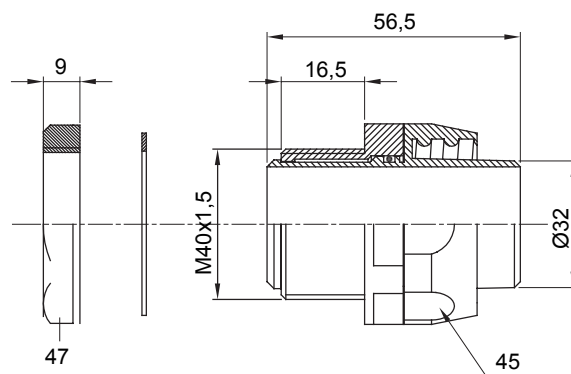

Raccordi guaina diritti o girevoli con grado di protezione IP54.

Colore	Grigio RAL 7035	Grado di protezione	IP54
Passo metrico	M 40x1,5	Guaina Ø (mm)	32
Filettatura	M40	Tipo	Girevole
Codice Electrocod	210		

DIMENSIONALE

SIMBOLOGIA TECNICA

IP

IP54

MARCHI/APPROVAZIONI