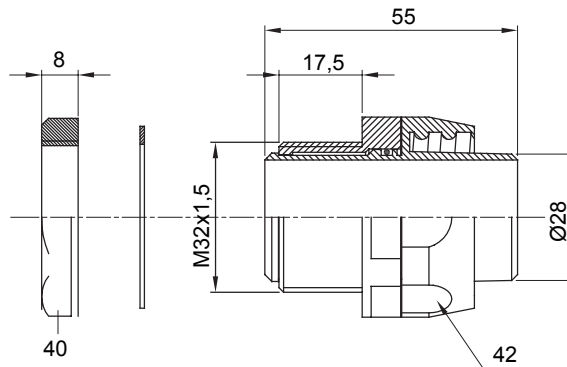

Raccordi guaina diritti o girevoli con grado di protezione IP54.

Colore	Grigio RAL 7035	Grado di protezione	IP54
Passo metrico	M 32x1,5	Guaina Ø (mm)	28
Tipo	Girevole	Codice Electrocod	210

DIMENSIONALE

SIMBOLOGIA TECNICA