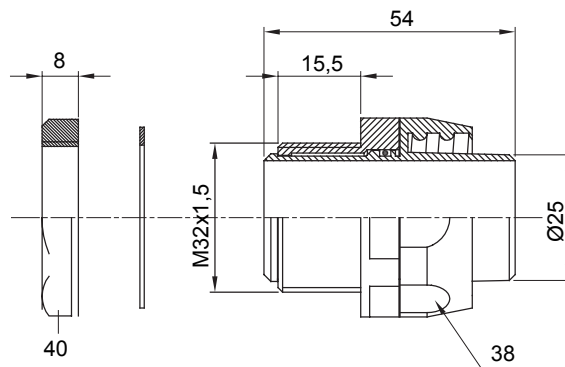

Raccordi guaina diritti o girevoli con grado di protezione IP54.

Colore	Grigio RAL 7035	Grado di protezione	IP54
Passo metrico	M 32x1,5	Guaina Ø (mm)	25
Filettatura	M32	Tipo	Girevole
Codice Electrocod	210		

DIMENSIONALE

SIMBOLOGIA TECNICA

IP

IP54

MARCHI/APPROVAZIONI