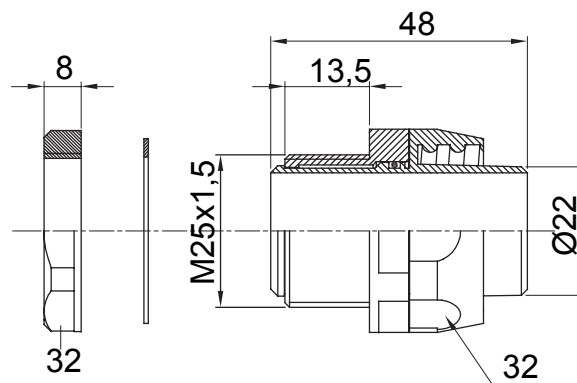

Raccordi guaina diritti o girevoli con grado di protezione IP54.

Colore	Grigio RAL 7035	Grado di protezione	IP54
Passo metrico	M 25x1,5	Guaina Ø (mm)	22
Tipo	Girevole	Codice Electrocod	210

### DIMENSIONALE