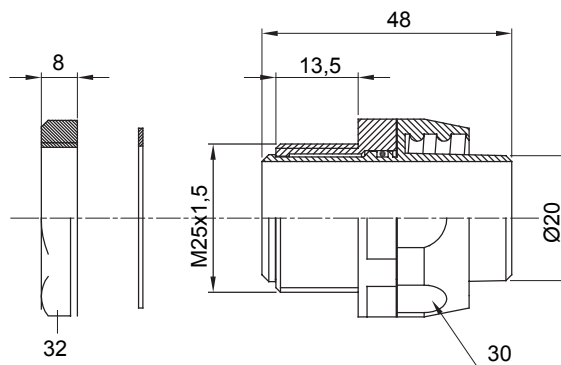

Raccordi guaina diritti o girevoli con grado di protezione IP54.

Colore	Grigio RAL 7035	Grado di protezione	IP54
Passo metrico	M 25x1,5	Guaina Ø (mm)	20
Filettatura	M25	Tipo	Girevole
Codice Electrocod	210		

DIMENSIONALE

SIMBOLOGIA TECNICA

IP

IP54

MARCHI/APPROVAZIONI