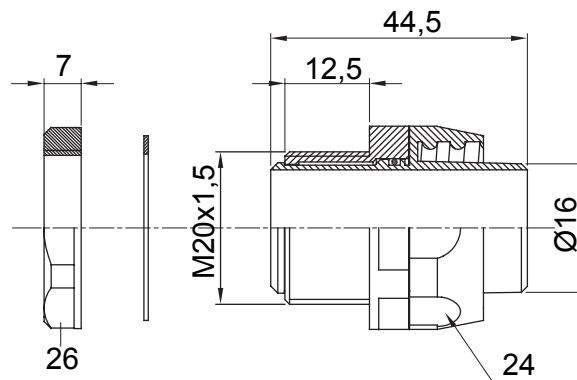

Raccordi guaina diritti o girevoli con grado di protezione IP54.

| | | | |
|-------------------|-----------------|---------------------|----------|
| Colore | Grigio RAL 7035 | Grado di protezione | IP54 |
| Passo metrico | M 20x1,5 | Guaina Ø (mm) | 16 |
| Filettatura | M20 | Tipo | Girevole |
| Codice Electrocod | 210 | | |

DIMENSIONALE

SIMBOLOGIA TECNICA

IP

IP54

MARCHI/APPROVAZIONI