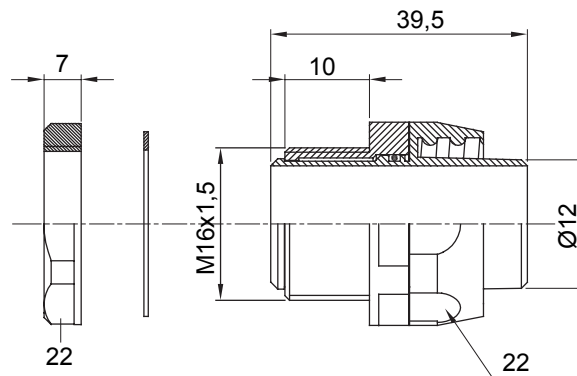

Raccordi guaina diritti o girevoli con grado di protezione IP54.

Colore	Grigio RAL 7035	Grado di protezione	IP54
Passo metrico	M 16x1,5	Guaina Ø (mm)	12
Tipo	Girevole	Codice Electrocod	210

DIMENSIONALE

SIMBOLOGIA TECNICA