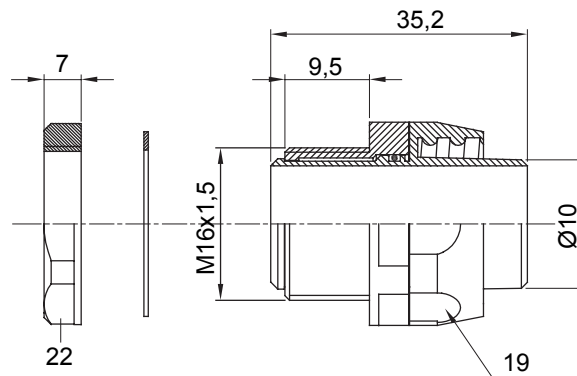

Raccordi guaina diritti o girevoli con grado di protezione IP54.

Colore	Grigio RAL 7035	Grado di protezione	IP54
Passo metrico	M 16x1,5	Guaina Ø (mm)	10
Tipo	Girevole	Codice Electrocod	210

DIMENSIONALE

SIMBOLOGIA TECNICA