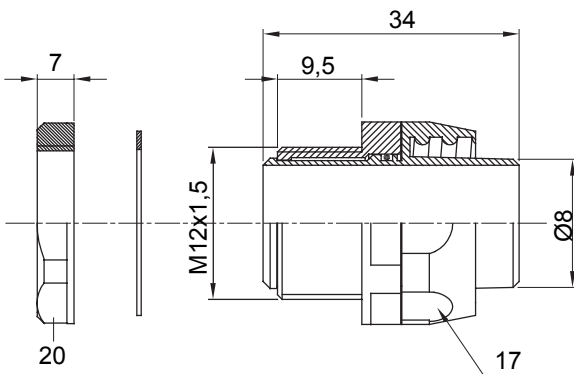

Raccordi guaina diritti o girevoli con grado di protezione IP54.

Colore	Grigio RAL 7035	Grado di protezione	IP54
Passo metrico	M 12x1,5	Guaina Ø (mm)	8
Tipo	Girevole	Codice Electrocod	210

DIMENSIONALE

SIMBOLOGIA TECNICA