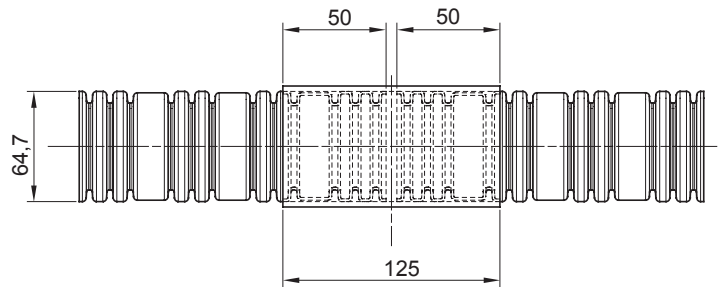

Colore	Trasparente	Materiale	PVC
Tubi Ø (mm)	63	Codice Electrocod	210

### DIMENSIONALE