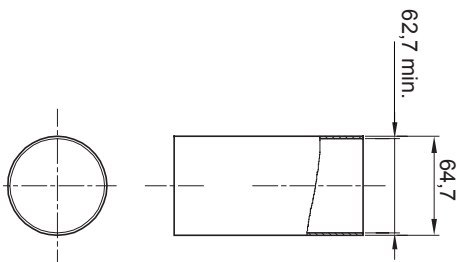

Colore	Trasparente	Materiale	PVC
Tubi Ø (mm)	63	Codice Electrocod	210

### DIMENSIONALE