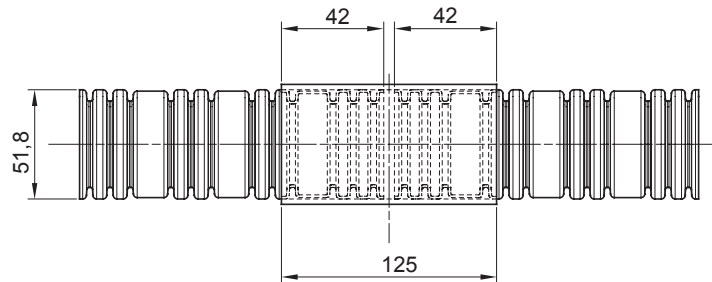

Colore	Trasparente	Materiale	PVC
Tubi Ø (mm)	50	Codice Electrocod	210

DIMENSIONALE

MARCHI/APPROVAZIONI