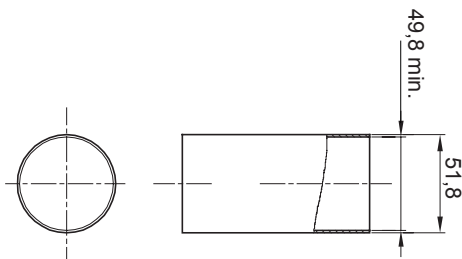

Colore	Trasparente	Materiale	PVC
Tubi Ø (mm)	50	Codice Electrocod	210

DIMENSIONALE

MARCHI/APPROVAZIONI