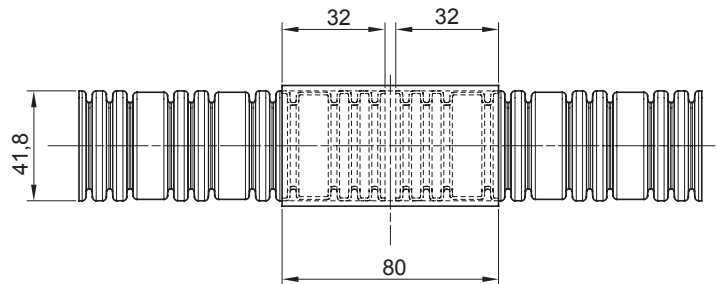

Colore	Trasparente	Materiale	PVC
Tubi Ø (mm)	40	Codice Electrocod	210

DIMENSIONALE

MARCHI/APPROVAZIONI