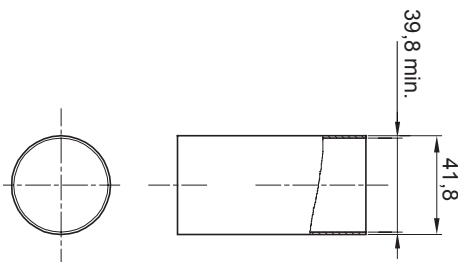

Colore	Trasparente	Materiale	PVC
Tubi Ø (mm)	40	Codice Electrocod	210

DIMENSIONALE

MARCHI/APPROVAZIONI