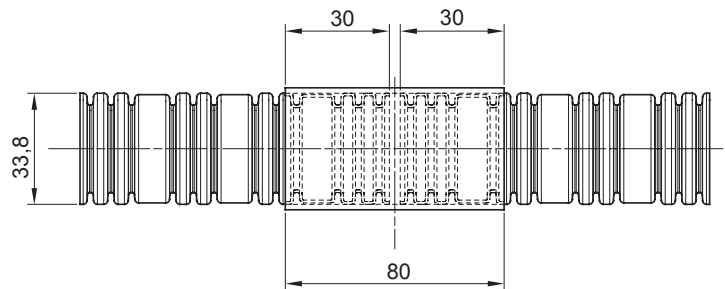

Colore	Trasparente	Materiale	PVC
Tubi Ø (mm)	32	Codice Electrocod	210

### DIMENSIONALE