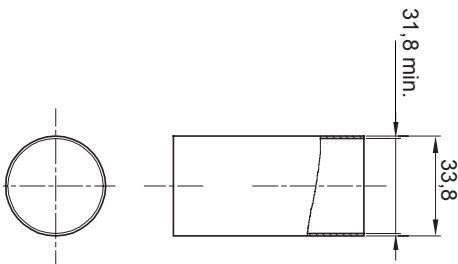

Colore	Trasparente	Materiale	PVC
Tubi Ø (mm)	32	Codice Electrocod	210

### DIMENSIONALE