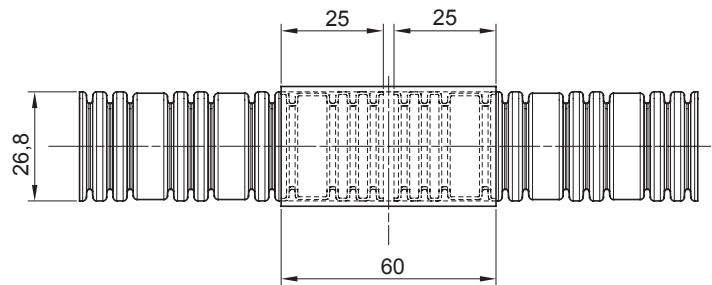

Colore	Trasparente	Materiale	PVC
Tubi Ø (mm)	25	Codice Electrocod	210

DIMENSIONALE

MARCHI/APPROVAZIONI