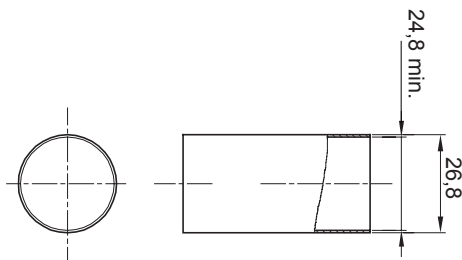

Colore	Trasparente	Materiale	PVC
Tubi Ø (mm)	25	Codice Electrocod	210

DIMENSIONALE

MARCHI/APPROVAZIONI