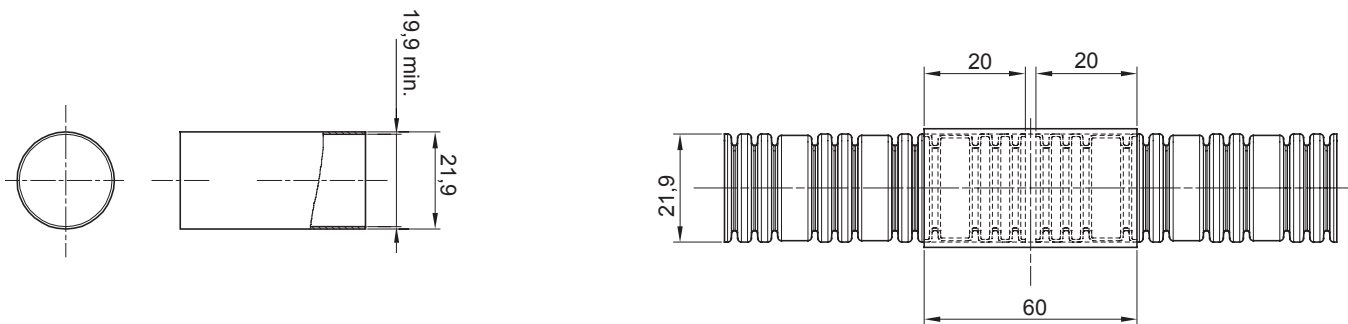

Colore	Trasparente	Materiale	PVC
Tubi Ø (mm)	20	Codice Electrocod	210

DIMENSIONALE

MARCHI/APPROVAZIONI