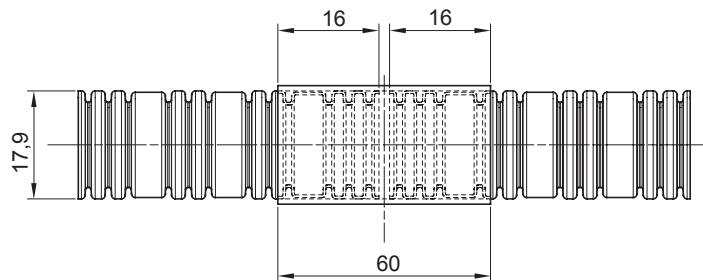

Colore	Trasparente	Materiale	PVC
Tubi Ø (mm)	16	Codice Electrocod	210

DIMENSIONALE

MARCHI/APPROVAZIONI