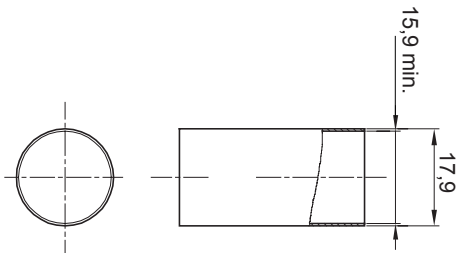

Colore	Trasparente	Materiale	PVC
Tubi Ø (mm)	16	Codice Electrocod	210

DIMENSIONALE

MARCHI/APPROVAZIONI