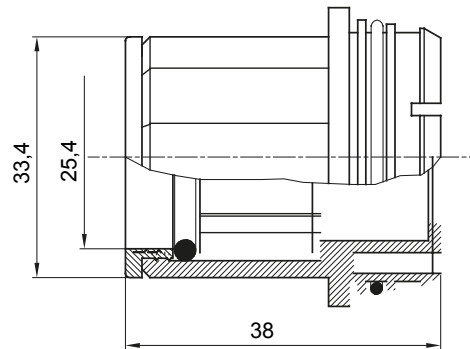

Componenti di percorso per i tubi protettivi rigidi serie RK con gradi di protezione IP40 e IP67.

Colore	Grigio RAL 7035	Caratteristiche	-
Tubi Ø (mm)	25	Codice Electrocod	21221

DIMENSIONALE

MARCHI/APPROVAZIONI