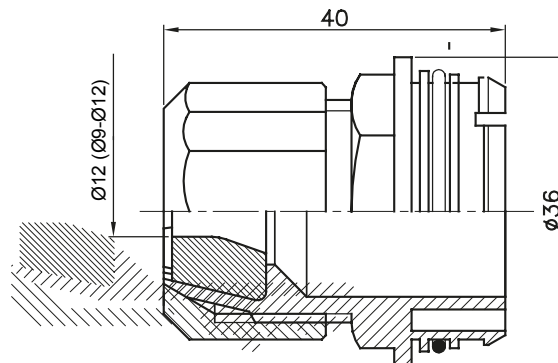

Componenti di percorso per i tubi protettivi rigidi serie RK con gradi di protezione IP40 e IP67.

Colore	Grigio RAL 7035	Caratteristiche	-
Per cavi Ø (mm)	9 - 12	Codice Electrocod	21221

DIMENSIONALE

MARCHI/APPROVAZIONI