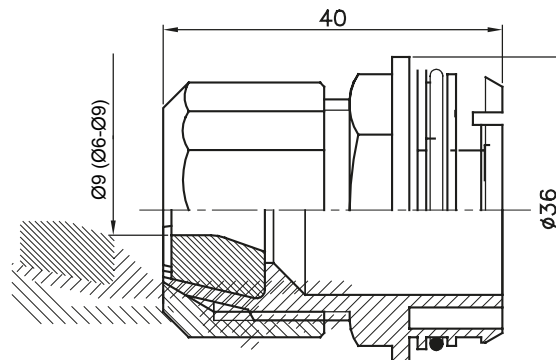

Componenti di percorso per i tubi protettivi rigidi serie RK con gradi di protezione IP40 e IP67.

Colore	Grigio RAL 7035	Caratteristiche	-
Per cavi Ø (mm)	6 - 9	Codice Electrocod	21221

DIMENSIONALE

11

MARCHI/APPROVAZIONI