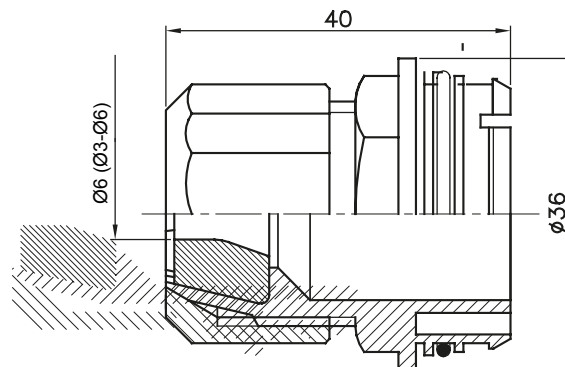

Componenti di percorso per i tubi protettivi rigidi serie RK con gradi di protezione IP40 e IP67.

Colore	Grigio RAL 7035	Caratteristiche	-
Per cavi Ø (mm)	3 - 6	Codice Electrocod	21221

### DIMENSIONALE