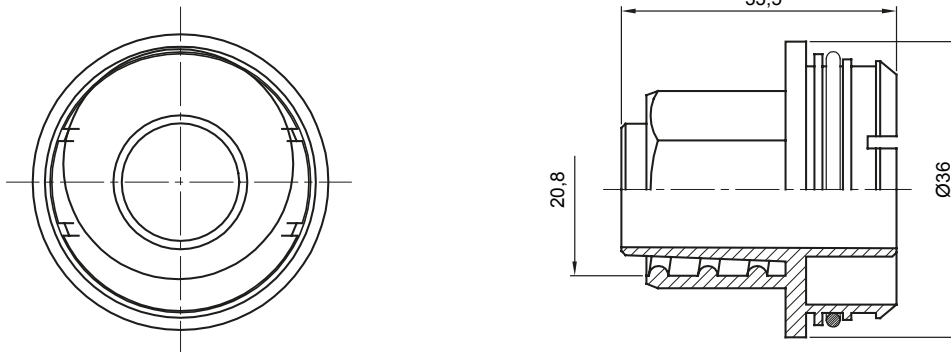

Componenti di percorso per i tubi protettivi rigidi serie RK con gradi di protezione IP40 e IP67.

Colore	Grigio RAL 7035	Caratteristiche	-
Guaina Ø (mm)	16	Codice Electrocod	21221

DIMENSIONALE

MARCHI/APPROVAZIONI