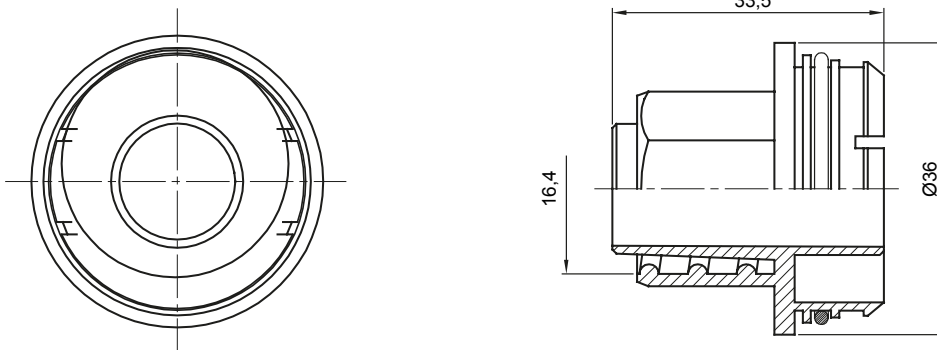

Componenti di percorso per i tubi protettivi rigidi serie RK con gradi di protezione IP40 e IP67.

Colore	Grigio RAL 7035	Caratteristiche	-
Guaina Ø (mm)	12	Codice Electrocod	21221

DIMENSIONALE

MARCHI/APPROVAZIONI