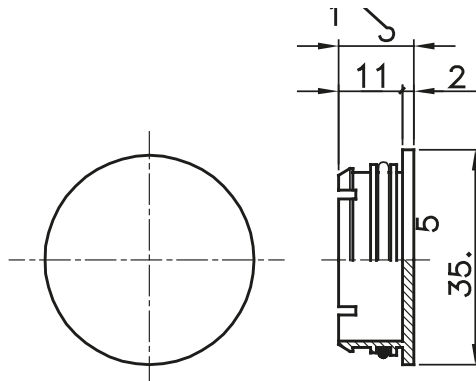

Componenti di percorso per i tubi protettivi rigidi serie RK con gradi di protezione IP40 e IP67.

Colore	Grigio RAL 7035	Caratteristiche	-
Descrizione	Tappo di chiusura	Codice Electrocod	21221

DIMENSIONALE