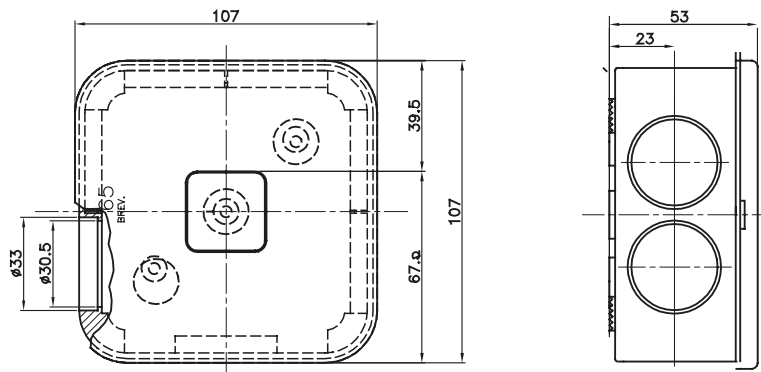

Componenti di percorso per i tubi protettivi rigidi serie RK con gradi di protezione IP40 e IP67.

Colore	Grigio RAL 7035	Dim. esterne BxHxP (mm)	106x106x53
Grado di protezione	IP54	Caratteristiche	-
Dotazioni	3 tappi	Descrizione	QX7-7 ingressi
Codice Electrocod	21221		

DIMENSIONALE

SIMBOLOGIA TECNICA

IP

IP54

MARCHI/APPROVAZIONI