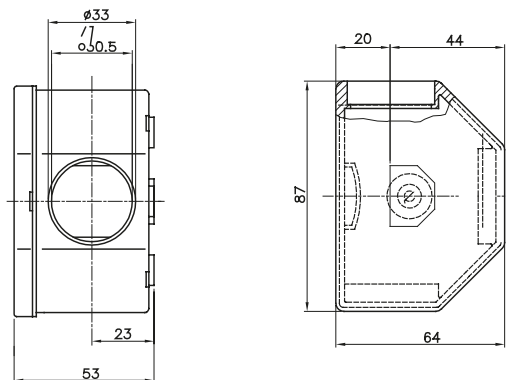

Componenti di percorso per i tubi protettivi rigidi serie RK con gradi di protezione IP40 e IP67.

Colore	Grigio RAL 7035	Dim. esterne BxHxP (mm)	87x64x53
Grado di protezione	IP54	Caratteristiche	-
Descrizione	TX3-3 ingressi	Codice Electrocod	21221

DIMENSIONALE

SIMBOLOGIA TECNICA

IP

IP54

MARCHI/APPROVAZIONI