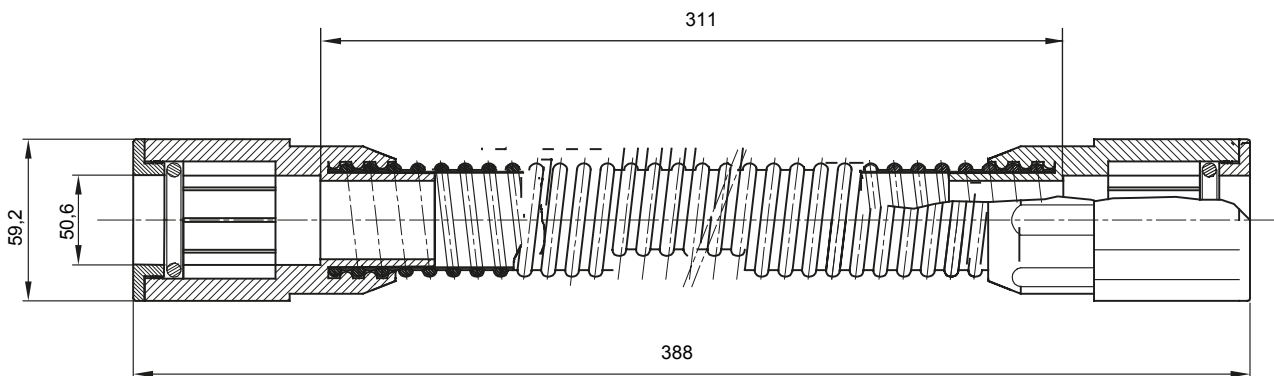

Componenti di percorso per i tubi protettivi rigidi serie RK con gradi di protezione IP40 e IP67.

Colore	Grigio RAL 7035	Grado di protezione	IP65
Lunghezza utile (mm)	311	Tubi Ø (mm)	50
Codice Electrocod	21221		

### DIMENSIONALE

### SIMBOLOGIA TECNICA