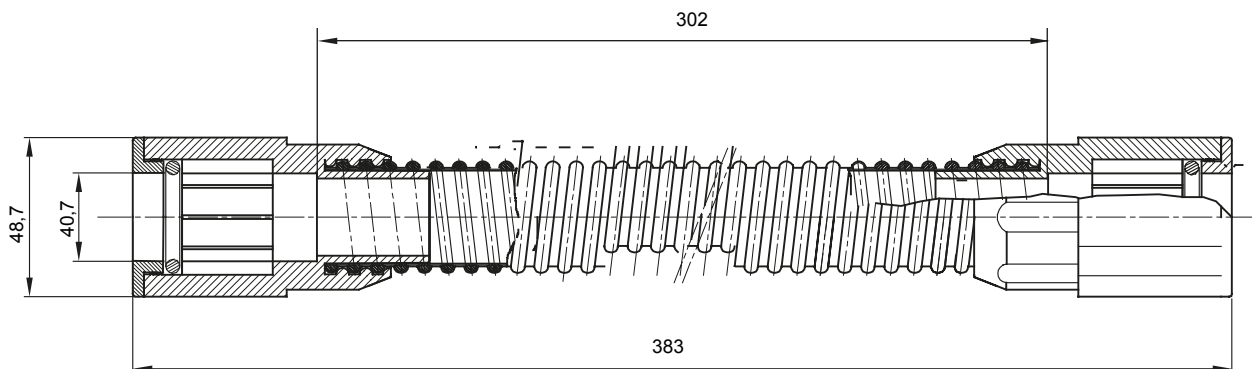

Componenti di percorso per i tubi protettivi rigidi serie RK con gradi di protezione IP40 e IP67.

Colore	Grigio RAL 7035	Grado di protezione	IP65
Lunghezza utile (mm)	302	Tubi Ø (mm)	40
Codice Electrocod	21221		

DIMENSIONALE

SIMBOLOGIA TECNICA

IP

IP65

MARCHI/APPROVAZIONI