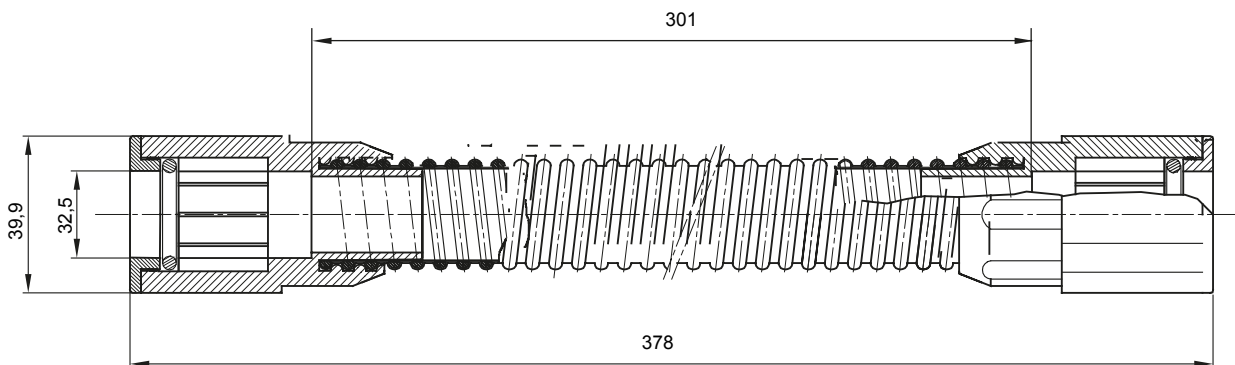

Componenti di percorso per i tubi protettivi rigidi serie RK con gradi di protezione IP40 e IP67.

Colore	Grigio RAL 7035	Grado di protezione	IP65
Lunghezza utile (mm)	301	Tubi Ø (mm)	32
Codice Electrocod	21221		

DIMENSIONALE

SIMBOLOGIA TECNICA

IP

IP65

MARCHI/APPROVAZIONI