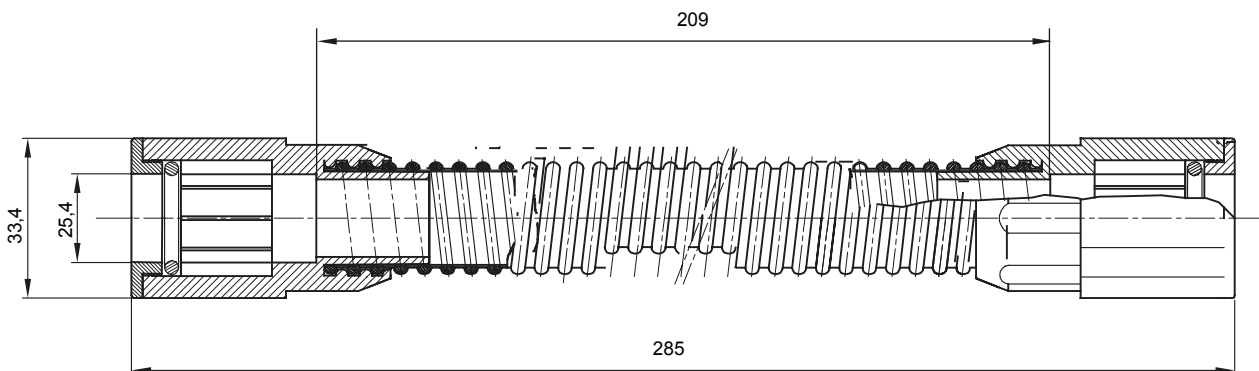

Componenti di percorso per i tubi protettivi rigidi serie RK con gradi di protezione IP40 e IP67.

Colore	Grigio RAL 7035	Grado di protezione	IP65
Lunghezza utile (mm)	209	Tubi Ø (mm)	25
Codice Electrocod	21221		

DIMENSIONALE

SIMBOLOGIA TECNICA

IP

IP65

MARCHI/APPROVAZIONI