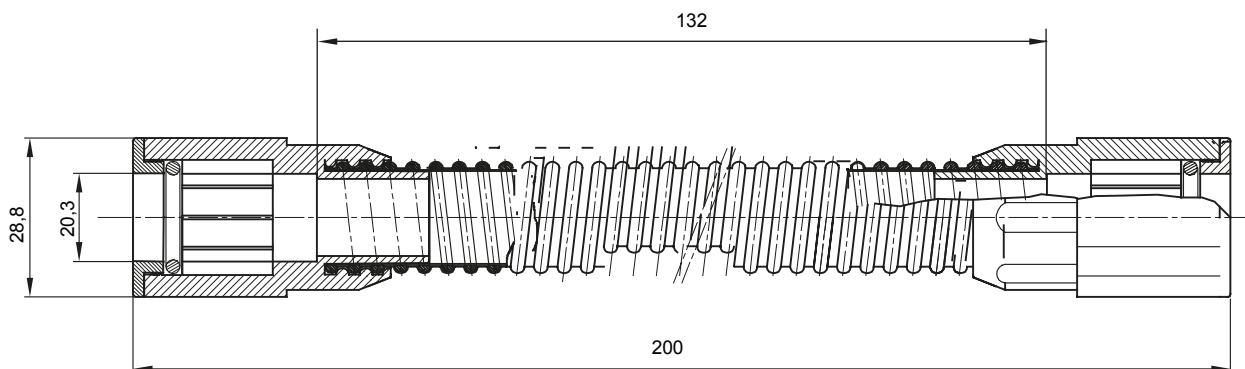

Componenti di percorso per i tubi protettivi rigidi serie RK con gradi di protezione IP40 e IP67.

Colore	Grigio RAL 7035	Grado di protezione	IP65
Lunghezza utile (mm)	132	Tubi Ø (mm)	20
Codice Electrocod	21221		

DIMENSIONALE

SIMBOLOGIA TECNICA

IP

IP65

MARCHI/APPROVAZIONI