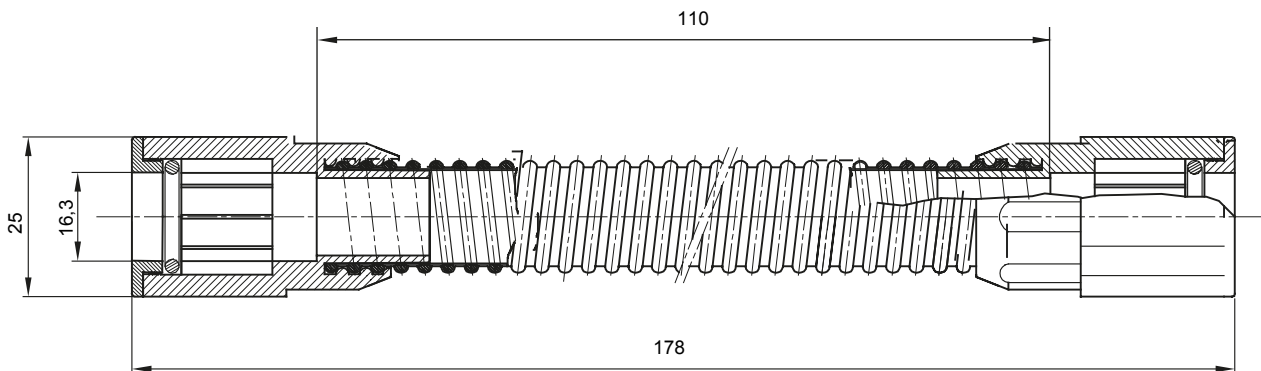

Componenti di percorso per i tubi protettivi rigidi serie RK con gradi di protezione IP40 e IP67.

Colore	Grigio RAL 7035	Grado di protezione	IP65
Lunghezza utile (mm)	110	Tubi Ø (mm)	16
Codice Electrocod	21221		

DIMENSIONALE

SIMBOLOGIA TECNICA

IP

IP65

MARCHI/APPROVAZIONI