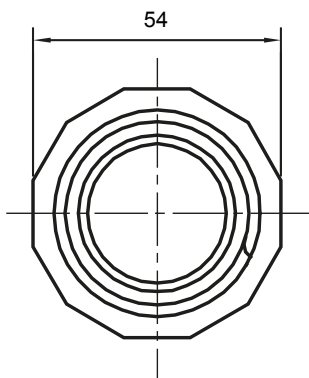

Componenti di percorso per i tubi protettivi rigidi serie RK con gradi di protezione IP40 e IP67.

Colore	Grigio RAL 7035	Grado di protezione	IP65
Tubi Ø (mm)	40	Guaina Ø (mm)	40
Tipo Materiale	Halogen free secondo norma EN 50642	Codice Electrocod	21221

DIMENSIONALE

SIMBOLOGIA TECNICA

IP

HF
HALOGEN FREE

IP65

MARCHI/APPROVAZIONI