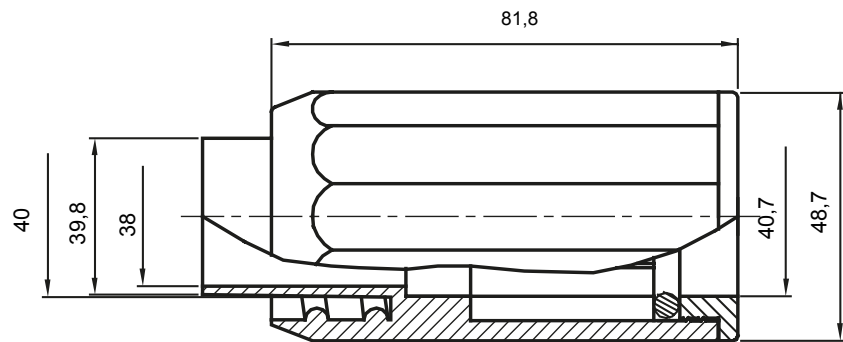

Componenti di percorso per i tubi protettivi rigidi serie RK con gradi di protezione IP40 e IP67.

Colore	Grigio RAL 7035	Grado di protezione	IP65
Tubi Ø (mm)	40	Guaina Ø (mm)	40
Tipo Materiale	Halogen free secondo norma EN 50642	Codice Electrocod	21221

DIMENSIONALE

SIMBOLOGIA TECNICA

IP

HF
HALOGEN FREE

IP65

MARCHI/APPROVAZIONI