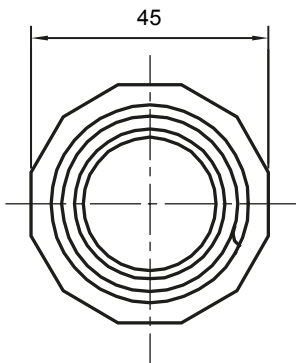

Componenti di percorso per i tubi protettivi rigidi serie RK con gradi di protezione IP40 e IP67.

Colore	Grigio RAL 7035	Grado di protezione	IP65
Tubi Ø (mm)	32	Guaina Ø (mm)	28
Tipo Materiale	Halogen free secondo norma EN 50642	Codice Electrocod	21221

DIMENSIONALE

SIMBOLOGIA TECNICA

IP

HF
HALOGEN FREE

IP65

MARCHI/APPROVAZIONI