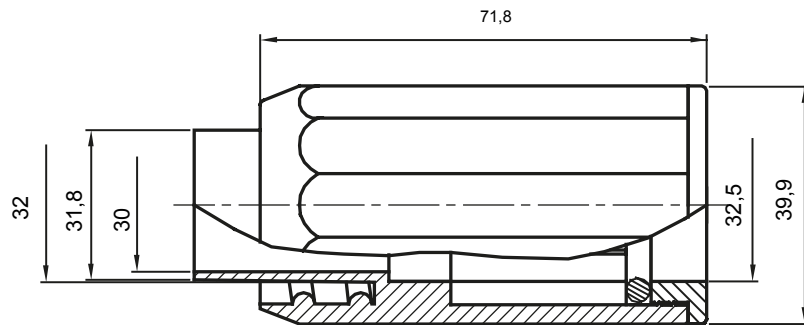

Componenti di percorso per i tubi protettivi rigidi serie RK con gradi di protezione IP40 e IP67.

Colore	Grigio RAL 7035	Grado di protezione	IP65
Tubi Ø (mm)	32	Guaina Ø (mm)	28
Tipo Materiale	Halogen free secondo norma EN 50642	Codice Electrocod	21221

DIMENSIONALE

SIMBOLOGIA TECNICA

IP

HF
HALOGEN FREE

IP65

MARCHI/APPROVAZIONI