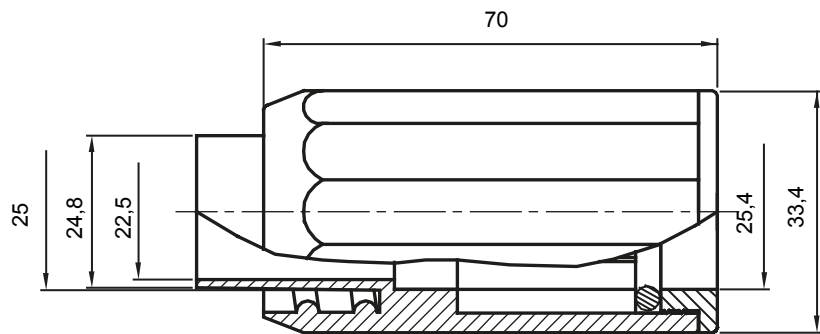

Componenti di percorso per i tubi protettivi rigidi serie RK con gradi di protezione IP40 e IP67.

Colore	Grigio RAL 7035	Grado di protezione	IP65
Tubi Ø (mm)	25	Guaina Ø (mm)	25
Tipo Materiale	Halogen free secondo norma EN 50642	Codice Electrocod	21221

DIMENSIONALE

SIMBOLOGIA TECNICA

IP

HF
HALOGEN FREE

IP65

MARCHI/APPROVAZIONI