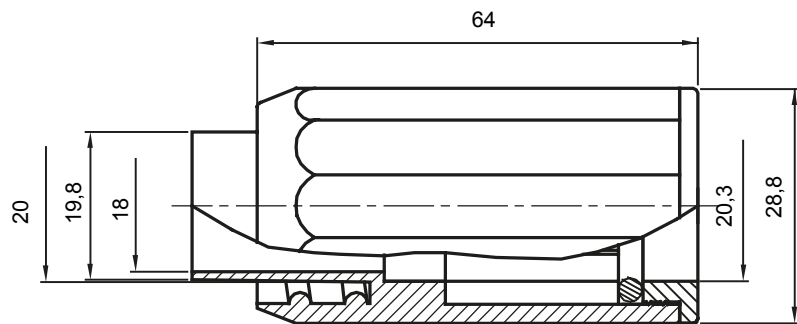

Componenti di percorso per i tubi protettivi rigidi serie RK con gradi di protezione IP40 e IP67.

Colore	Grigio RAL 7035	Grado di protezione	IP65
Tubi Ø (mm)	20	Guaina Ø (mm)	20
Tipo Materiale	Halogen free secondo norma EN 50642	Codice Electrocod	21221

### DIMENSIONALE