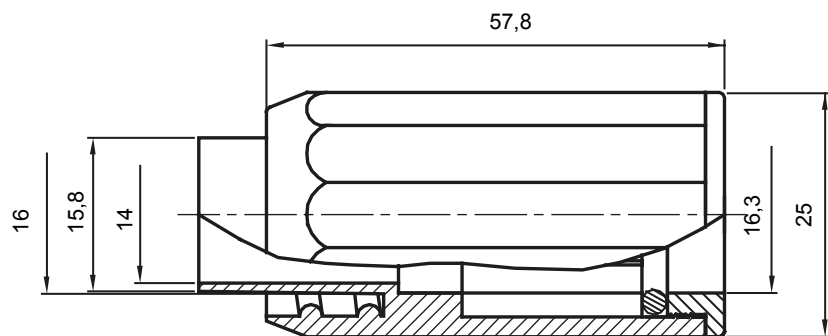

Componenti di percorso per i tubi protettivi rigidi serie RK con gradi di protezione IP40 e IP67.

Colore	Grigio RAL 7035	Grado di protezione	IP65
Tubi Ø (mm)	16	Guaina Ø (mm)	16
Tipo Materiale	Halogen free secondo norma EN 50642	Codice Electrocod	21221

DIMENSIONALE

SIMBOLOGIA TECNICA

IP

HF
HALOGEN FREE

IP65

MARCHI/APPROVAZIONI