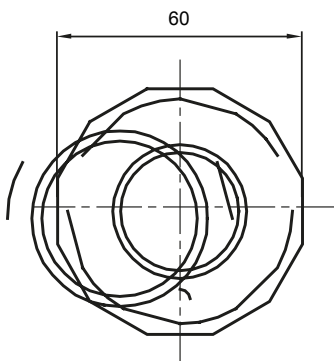

Componenti di percorso per i tubi protettivi rigidi serie RK con gradi di protezione IP40 e IP67.

Colore	Grigio RAL 7035	Grado di protezione	IP65
Tubi Ø (mm)	50	Guaina Ø (mm)	40
Tipo Materiale	Halogen free secondo norma EN 50642	Codice Electrocod	21221

DIMENSIONALE

SIMBOLOGIA TECNICA

IP

HF
HALOGEN FREE

IP65

MARCHI/APPROVAZIONI