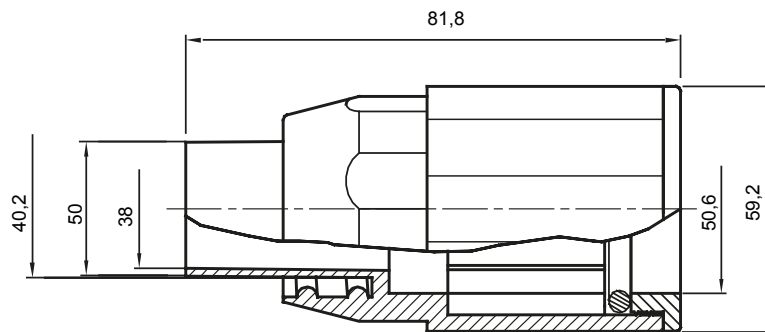

Componenti di percorso per i tubi protettivi rigidi serie RK con gradi di protezione IP40 e IP67.

Colore	Grigio RAL 7035	Grado di protezione	IP65
Tubi Ø (mm)	50	Guaina Ø (mm)	40
Tipo Materiale	Halogen free secondo norma EN 50642	Codice Electrocod	21221

DIMENSIONALE

SIMBOLOGIA TECNICA

IP

HF
HALOGEN FREE

IP65

MARCHI/APPROVAZIONI