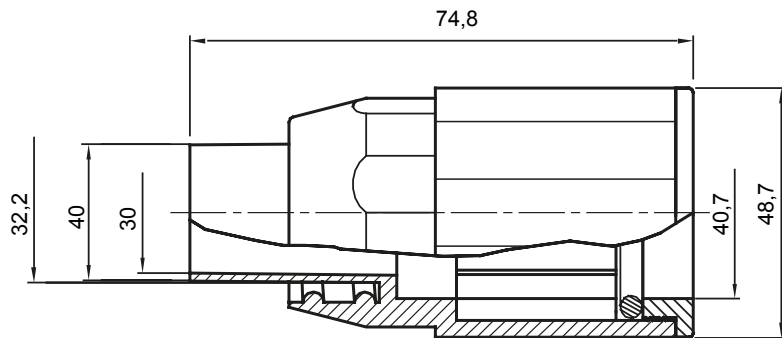

Componenti di percorso per i tubi protettivi rigidi serie RK con gradi di protezione IP40 e IP67.

Colore	Grigio RAL 7035	Grado di protezione	IP65
Tubi Ø (mm)	40	Guaina Ø (mm)	32
Tipo Materiale	Halogen free secondo norma EN 50642	Codice Electrocod	21221

DIMENSIONALE

SIMBOLOGIA TECNICA

IP

HF
HALOGEN FREE

IP65

MARCHI/APPROVAZIONI