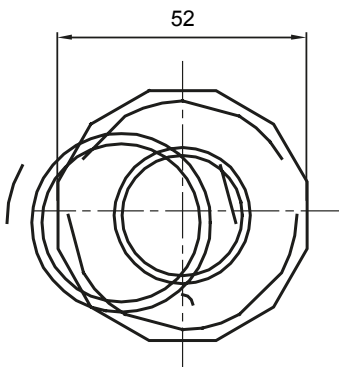

Componenti di percorso per i tubi protettivi rigidi serie RK con gradi di protezione IP40 e IP67.

Colore	Grigio RAL 7035	Grado di protezione	IP65
Tubi Ø (mm)	40	Guaina Ø (mm)	32
Tipo Materiale	Halogen free secondo norma EN 50642	Codice Electrocod	21221

DIMENSIONALE

SIMBOLOGIA TECNICA

IP

HF
HALOGEN FREE

IP65

MARCHI/APPROVAZIONI