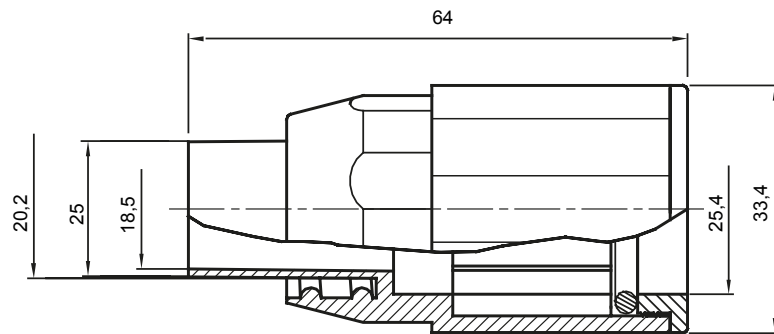

Componenti di percorso per i tubi protettivi rigidi serie RK con gradi di protezione IP40 e IP67.

Colore	Grigio RAL 7035	Grado di protezione	IP65
Tubi Ø (mm)	25	Guaina Ø (mm)	20
Tipo Materiale	Halogen free secondo norma EN 50642	Codice Electrocod	21221

### DIMENSIONALE