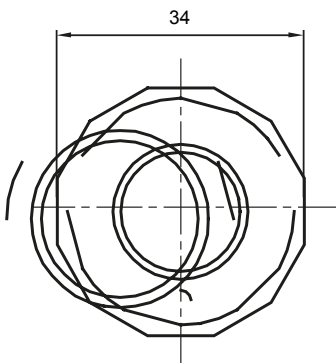

Componenti di percorso per i tubi protettivi rigidi serie RK con gradi di protezione IP40 e IP67.

Colore	Grigio RAL 7035	Grado di protezione	IP65
Tubi Ø (mm)	25	Guaina Ø (mm)	20
Tipo Materiale	Halogen free secondo norma EN 50642	Codice Electrocod	21221

### DIMENSIONALE