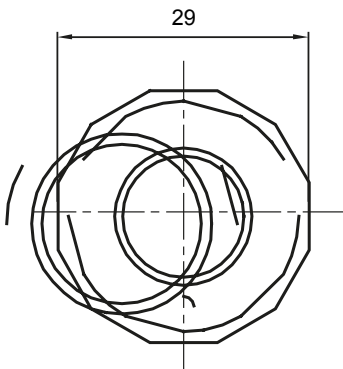

Componenti di percorso per i tubi protettivi rigidi serie RK con gradi di protezione IP40 e IP67.

Colore	Grigio RAL 7035	Grado di protezione	IP65
Tubi Ø (mm)	20	Guaina Ø (mm)	16
Tipo Materiale	Halogen free secondo norma EN 50642	Codice Electrocod	21221

DIMENSIONALE

SIMBOLOGIA TECNICA

IP

HF
HALOGEN FREE

IP65

MARCHI/APPROVAZIONI