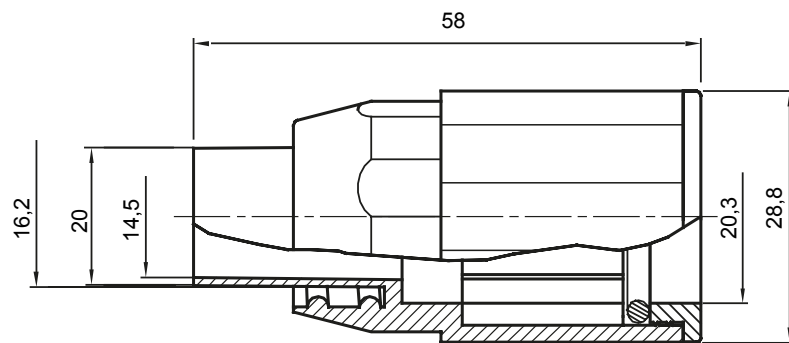

Componenti di percorso per i tubi protettivi rigidi serie RK con gradi di protezione IP40 e IP67.

Colore	Grigio RAL 7035	Grado di protezione	IP65
Tubi Ø (mm)	20	Guaina Ø (mm)	16
Tipo Materiale	Halogen free secondo norma EN 50642	Codice Electrocod	21221

DIMENSIONALE

SIMBOLOGIA TECNICA

IP

HF
HALOGEN FREE

IP65

MARCHI/APPROVAZIONI