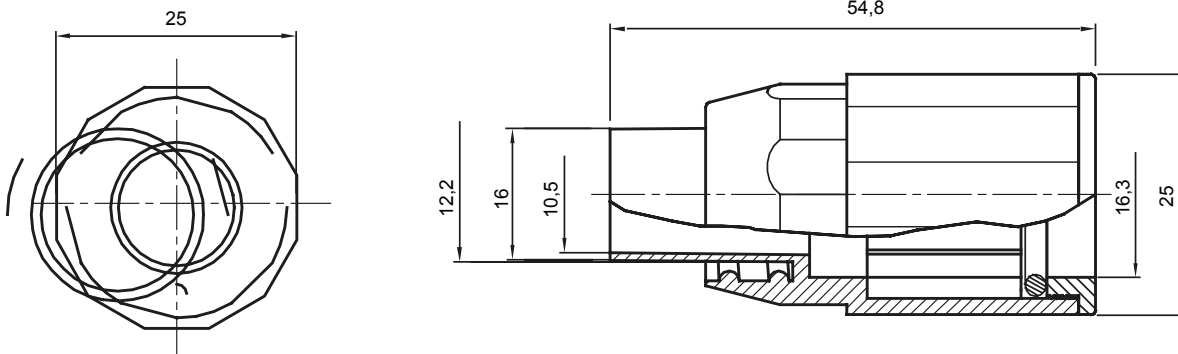

Componenti di percorso per i tubi protettivi rigidi serie RK con gradi di protezione IP40 e IP67.

Colore	Grigio RAL 7035	Grado di protezione	IP65
Tubi Ø (mm)	16	Guaina Ø (mm)	12
Tipo Materiale	Halogen free secondo norma EN 50642	Codice Electrocod	21221

DIMENSIONALE

SIMBOLOGIA TECNICA

IP

HF
HALOGEN FREE

IP65

MARCHI/APPROVAZIONI