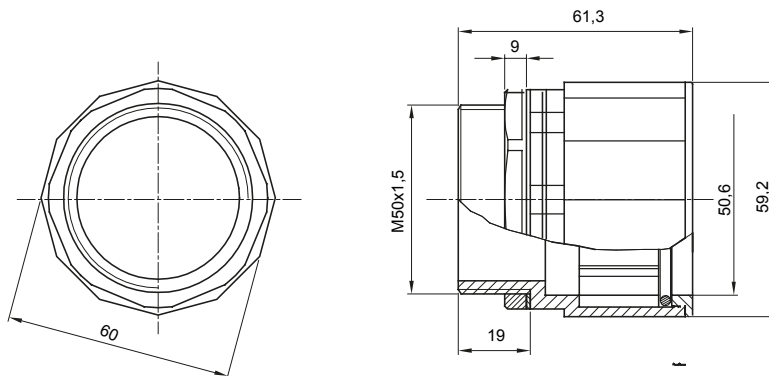

Componenti di percorso per i tubi protettivi rigidi serie RK con gradi di protezione IP40 e IP67.

Colore	Grigio RAL 7035	Grado di protezione	IP67
Passo metrico	M 50x1,5	Per fori Ø (mm)	50
Tubi Ø (mm)	50	Tipo Materiale	Halogen free secondo norma EN 50642
Codice Electrocod	21221		

### DIMENSIONALE